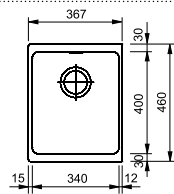

Pozor ! Odprtina za potezni gumb-Ø18mm

KBG 110-50
54*44*21.3cm
izrez po šabloni
posoda 50/40/21,3 (R=25mm)

omarica 60 cm

- KBG 110-50 vklj. ventil (potezni gumb - krom) - Fragranit graphite 125.0023.806 509.00
- KBG 110-50 vklj. ventil (potezni gumb - krom) - Fragranit stonegrey 125.0023.807 509.00
- KBG 110-50 vklj. ventil (potezni gumb - krom) - Fragranit sahara 125.0023.811 509.00
- KBG 110-50 vklj. ventil (potezni gumb - krom) - Fragranit havanna 125.0023.831 509.00

Pozor ! Odprtina za potezni gumb-Ø18mm

KBG 110-34
36.7*46*21.3cm
izrez po šabloni
posoda 34/40/21,3 (R=25mm)

omarica 45 cm

- KBG 110-34 vklj. ventil (potezni gumb - krom) - Fragranit graphite 125.0023.833 378.00
- KBG 110-34 vklj. ventil (potezni gumb - krom) - Fragranit stonegrey 125.0023.835 378.00
- KBG 110-34 vklj. ventil (potezni gumb - krom) - Fragranit sahara 125.0023.838 378.00
- KBG 110-34 vklj. ventil (potezni gumb - krom) - Fragranit havanna 125.0023.842 378.00