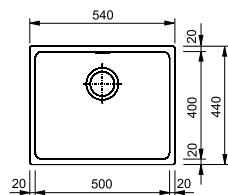

KBG 110-50
54*44*21.3cm
izrez po šabloni
posoda 50/40/21,3 (R=25mm)

omarica 60 cm

- ☐ KBG 110-50 vklj. ventil (potezni gumb - krom) - Fragranit   graphite   125.0023.806   509.00
- ☐ KBG 110-50 vklj. ventil (potezni gumb - krom) - Fragranit   stonegrey   125.0023.807   509.00
- ☐ KBG 110-50 vklj. ventil (potezni gumb - krom) - Fragranit   sahara   125.0023.811   509.00
- ☐ KBG 110-50 vklj. ventil (potezni gumb - krom) - Fragranit   havanna   125.0023.831   509.00

Pozor ! Odprtina za potezni gumb-Ø18mm