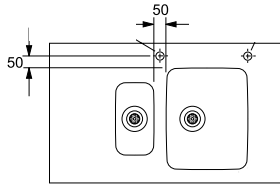

SET: ALX 43-G in ALX 30-G dve posodi vklj. ventil - nerjavno jeklo svilen sijaj 122.0044.174 369.00

(ALX 43-G) - nerjavno jeklo svilen sijaj 122.0044.242
(ALX 30-G) - nerjavno jeklo svilen sijaj 112.0044.241
ventil - izliv 3 1/2" (1x ekscenter, 1x ročno) 112.0028.617