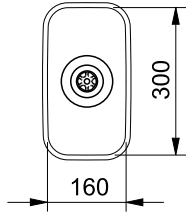

Pozor ! Odprtina za potezni gumb-Ø18mm

KBG 110-16
18.7*46*14.3cm
izrez po šabloni
posoda 16/40/13 (R=25mm)

omarica 30 cm

- KBG 110-16 vklj. ventil (potezni gumb - krom) - Fragranit graphite 125.0023.843 256.00
- KBG 110-16 vklj. ventil (potezni gumb - krom) - Fragranit stonegrey 125.0023.844 256.00
- KBG 110-16 vklj. ventil (potezni gumb - krom) - Fragranit sahara 125.0023.847 256.00
- KBG 110-16 vklj. ventil (potezni gumb - krom) - Fragranit havanna 125.0023.851 256.00

Franke podvgradna korita ATLANTIS-G nerjavno jeklo

Slika/Koda/Dimenzije(cm)

Skica

Opis produkta

Št. art.

Cena €

ALX 43-G
35*43,5cm
izrez po šabloni
posoda 35/43,5/18

omarica 40 cm

ALX 43-G (35*43,5cm) vklj. ventil - nerjavno jeklo svilen sijaj 122.0044.156 259.00

ALX 43-G - nerjavno jeklo svilen sijaj 122.0044.242
ventil-ekscenter, izliv 3 1/2" 112.0028.619

ALX 43-G (35*43,5cm) vklj. ventil - nerjavno jeklo svilen sijaj 122.0044.168 239.00

ALX 43-G - nerjavno jeklo svilen sijaj 122.0044.242
ventil - čep izliv 3 1/2" (ročno) 112.0044.209

ALX 30-G
16*30cm
izrez po šabloni
posoda 16/30/12

omarica 30 cm

ALX 30-G (16*30cm) vklj. ventil - nerjavno jeklo svilen sijaj 112.0044.171 139.00