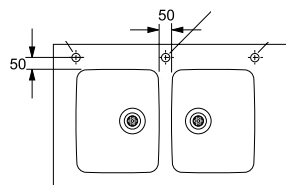

Franke podvgradna korita ATLANTIS-G nerjavno jeklo

Slika/Koda/Dimenzije(cm)

Skica

Opis produkta

Št. art.

Cena €

omarica 40 cm

☐ ALX 43-G (35*43,5cm) vklj. ventil - nerjavno jeklo svilen sijaj 122.0044.156 259.00

ALX 43-G - nerjavno jeklo svilen sijaj 122.0044.242
ventil-ekscenter, izliv 3 1/2" 112.0028.619

☒ ALX 43-G (35*43,5cm) vklj. ventil - nerjavno jeklo svilen sijaj 122.0044.168 239.00

ALX 43-G - nerjavno jeklo svilen sijaj 122.0044.242
ventil - čep izliv 3 1/2" (ročno) 112.0044.209

omarica 30 cm

☐ ALX 30-G (16*30cm) vklj. ventil - nerjavno jeklo svilen sijaj 112.0044.171 139.00

ALX 30-G - nerjavno jeklo svilen sijaj 112.0044.241
ventil-ekscenter, izliv 3 1/2" 112.0028.619

☒ ALX 30-G (16*30cm) vklj. ventil - nerjavno jeklo svilen sijaj 112.0044.173 119.00

ALX 30-G - nerjavno jeklo svilen sijaj 112.0044.241
ventil - čep, izliv 3 1/2" (ročno) 112.0044.209

SET: ALX 43-G in ALX 30-G dve posodi vklj. ventil - nerjavno jeklo svilen sijaj 122.0044.174 369.00

(ALX 43-G) - nerjavno jeklo svilen sijaj 122.0044.242
(ALX 30-G) - nerjavno jeklo svilen sijaj 112.0044.241
ventil - izliv 3 1/2" (1x ekscenter, 1x ročno) 112.0028.617

SET: 2 x ALX 43-G dve posodi vklj. ventil - nerjavno jeklo svilen sijaj 122.0044.179 499.00

(ALX 43-G) - nerjavno jeklo svilen sijaj 122.0044.242
(ALX 43-G) - nerjavno jeklo svilen sijaj 122.0044.242
ventil - izliv 3 1/2" (2x ekscenter) 112.0028.612

podvgradna korita - Atlantis G dodatki

posoda GN 1/3 - nerjavno jeklo svilen sijaj 112.0043.993 48.00

košara za posodo - nerjavno jeklo 112.0007.664 131.00

Set za predelavo (ekoent. v potezni gumb) 133.0025.225 31.00

Set strgalj vklj. 3 rezila in posoda GN 1/3x20 112.0044.029 114.00

Legenda: ○Ekscenter ventil 3 1/2" (daljinsko)

★Ventil s košarico 3 1/2" (ročno)