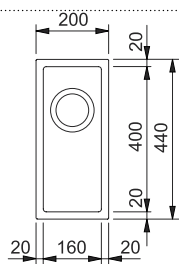

○ PEX 110-16 vklj. ventil - nerjavno jeklo svilen sijaj

122.0084.106

526.00

podvgradna korita - Planar 8 dodatki