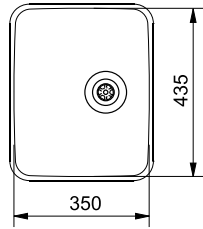

Franke podvgradna korita ATLANTIS-G nerjavno jeklo

Slika/Koda/Dimenzije(cm)

Skica

Opis produkta

Št. art.

Cena €

ALX 43-G
35*43,5cm
izrez po šabloni
posoda 35/43,5/18

omarica 40 cm