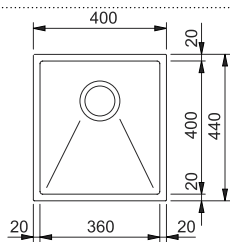

○ PEX 110-45 vklj. ventil - nerjavno jeklo svilen sijaj

122.0084.104

592.00

NOVO

PEX 110-36
40*44 cm
izrez po šabloni
posoda 36/40/20

○ PEX 110-36 vklj. ventil - nerjavno jeklo svilen sijaj

122.0084.105

576.00