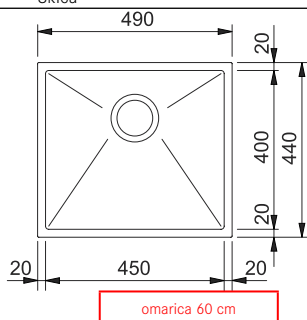

Franke podvgradna korita PLANAR 8 nerjavno jeklo

Slika/Koda/Dimenzije(cm)

Skica

Opis produkta

Št. art.

Cena €

NOVO

PEX 110-45
49*44 cm
izrez po šabloni
posoda 45/40/20