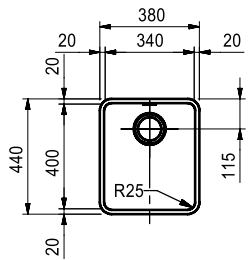

KBX 110-55
59*44cm
izrez po šabloni
posoda 55/40/19

omarica 60 cm

☐ KBX 110-55 vklj. ventil (potezni gumb - krom) -
nerjavno jeklo svilen sijaj 122.0056.341 582.00

KBX 110-34
38*44cm
izrez po šabloni
posoda 34/40/17.5

omarica 45 cm

☐ KBX 110-34 vklj. ventil (potezni gumb - krom) -
nerjavno jeklo svilen sijaj 122.0056.342 407.00

KBX 110-16
19*43cm
izrez po šabloni
posoda 16/40/13

omarica 30 cm

☐ KBX 110-16 vklj. ventil (potezni gumb - krom) -
nerjavno jeklo svilen sijaj 112.0056.343 366.00