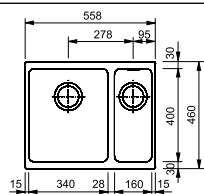

KBX 110-55
59*44cm
izrez po šabloni
posoda 55/40/19

omarica 60 cm

☐ KBX 110-55 vklj. ventil (potezni gumb - krom) -
nerjavno jeklo svilen sijaj 122.0056.341 582.00

KBX 110-34
38*44cm
izrez po šabloni
posoda 34/40/17.5

omarica 45 cm

☐ KBX 110-34 vklj. ventil (potezni gumb - krom) -
nerjavno jeklo svilen sijaj 122.0056.342 407.00

KBX 110-16
19*43cm
izrez po šabloni
posoda 16/40/13

omarica 30 cm

☐ KBX 110-16 vklj. ventil (potezni gumb - krom) -
nerjavno jeklo svilen sijaj 112.0056.343 366.00

Franke podvgradna korita KUBUS Fragranit DuraKleen®

Slika/Koda/Dimenzije(cm) Skica Opis produkta Barva Št. art. Cena €

KBG 160
55,8*46 cm
izrez po šabloni
posoda 34/40/21,3 in 16/40/13 (r=25mm)

omarica 60 cm