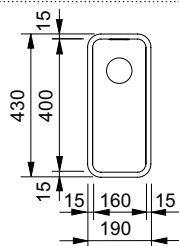

KBX 110-55
59*44cm
izrez po šabloni
posoda 55/40/19

omarica 60 cm

☐ KBX 110-55 vklj. ventil (potezni gumb - krom) -
nerjavno jeklo svilen sijaj 122.0056.341 582.00

KBX 110-34
38*44cm
izrez po šabloni
posoda 34/40/17.5

omarica 45 cm

☐ KBX 110-34 vklj. ventil (potezni gumb - krom) -
nerjavno jeklo svilen sijaj 122.0056.342 407.00

KBX 110-16
19*43cm
izrez po šabloni
posoda 16/40/13

omarica 30 cm

☐ KBX 110-16 vklj. ventil (potezni gumb - krom) -
nerjavno jeklo svilen sijaj 112.0056.343 366.00