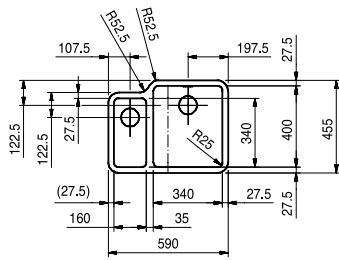

Franke podvgradna korita KUBUS nerjavno jeklo

Slika/Koda/Dimenzije(cm) Skica Opis produkta Št. art. Cena €

KBX 160
59*45.5cm
izrez po šabloni
posoda 34/40/17.5 un 16/34/13

omarica 60 cm

☐ KBX 160 vklj. ventil (potezni gumb - krom) - nerjavno jeklo svilen sijaj 122.0056.340 833.00

KBX 110-55
59*44cm
izrez po šabloni
posoda 55/40/19

omarica 60 cm

☐ KBX 110-55 vklj. ventil (potezni gumb - krom) -
nerjavno jeklo svilen sijaj 122.0056.341 582.00

KBX 110-34
38*44cm
izrez po šabloni
posoda 34/40/17.5

omarica 45 cm

☐ KBX 110-34 vklj. ventil (potezni gumb - krom) -
nerjavno jeklo svilen sijaj 122.0056.342 407.00

KBX 110-16
19*43cm
izrez po šabloni
posoda 16/40/13

omarica 30 cm

☐ KBX 110-16 vklj. ventil (potezni gumb - krom) -
nerjavno jeklo svilen sijaj 112.0056.343 366.00