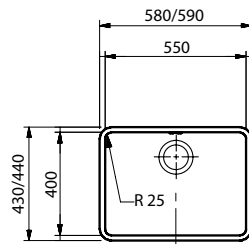

KBX 110-55
59*44cm
izrez po šabloni
posoda 55/40/19

omarica 60 cm

☐ KBX 110-55 vklj. ventil (potezni gumb - krom) -
nerjavno jeklo svilen sijaj 122.0056.341 582.00

KBX 110-34
38*44cm
izrez po šabloni
posoda 34/40/17.5