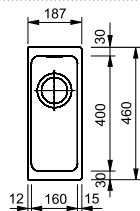

Pozor ! Odprtina za potezni gumb-Ø18mm

KBG 110-50
54*44*21.3cm
izrez po šabloni
posoda 50/40/21,3 (R=25mm)

omarica 60 cm

- KBG 110-50 vklj. ventil (potezni gumb - krom) - Fragranit graphite 125.0023.806 509.00
- KBG 110-50 vklj. ventil (potezni gumb - krom) - Fragranit stonegrey 125.0023.807 509.00
- KBG 110-50 vklj. ventil (potezni gumb - krom) - Fragranit sahara 125.0023.811 509.00
- KBG 110-50 vklj. ventil (potezni gumb - krom) - Fragranit havanna 125.0023.831 509.00

Pozor ! Odprtina za potezni gumb-Ø18mm

KBG 110-34
36.7*46*21.3cm
izrez po šabloni
posoda 34/40/21,3 (R=25mm)

omarica 45 cm

- KBG 110-34 vklj. ventil (potezni gumb - krom) - Fragranit graphite 125.0023.833 378.00
- KBG 110-34 vklj. ventil (potezni gumb - krom) - Fragranit stonegrey 125.0023.835 378.00
- KBG 110-34 vklj. ventil (potezni gumb - krom) - Fragranit sahara 125.0023.838 378.00
- KBG 110-34 vklj. ventil (potezni gumb - krom) - Fragranit havanna 125.0023.842 378.00

Pozor ! Odprtina za potezni gumb-Ø18mm

KBG 110-16
18.7*46*14.3cm
izrez po šabloni
posoda 16/40/13 (R=25mm)

omarica 30 cm

- KBG 110-16 vklj. ventil (potezni gumb - krom) - Fragranit graphite 125.0023.843 256.00
- KBG 110-16 vklj. ventil (potezni gumb - krom) - Fragranit stonegrey 125.0023.844 256.00
- KBG 110-16 vklj. ventil (potezni gumb - krom) - Fragranit sahara 125.0023.847 256.00
- KBG 110-16 vklj. ventil (potezni gumb - krom) - Fragranit havanna 125.0023.851 256.00