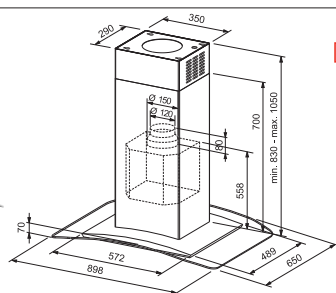

►90◄

1. FGC 906 I XS - nerjavno jeklo / steklo 90cm
2. elektronsko upravljanje z displejem
   - intenzivna stopnja s samodejnim zmanjšanjem
   - nastavev samodejnega izklopa
   - steklen okvir - kaljeno steklo
   - kovinski maščobni filter primeren za pranje v pomiv. stroju
   - odzračevanje in kroženje zraka

110.0016.635 987.00

	m³/h	dB(A)
MIN	260	45
MAX	545	63
INT	660	68
Ø	120 - 150mm	
☼	Halogen 4 x 20W	

Glass Soft otočna

1. filter aktivno oglje
   Baffle-filter Set 1

112.0016.756 20.00
112.0055.611 84.00

stropna obroba

112.0166.622 96.00