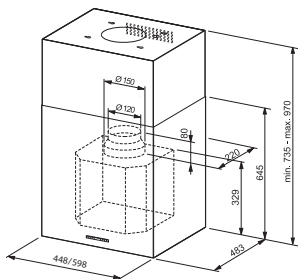

stropna obroba

112.0166.622 94.00

OTOČNE NAPE

Slika / Koda / Dimenzije (cm)

Skica

Opis produkta

Barva

Št. artikla

EUR z DDV

Planar otočna

- ▶45◀ FPL 457 I XS 645 H - nerjavno jeklo, širina 45 cm 110.0043.416 1165.00
- ▶60◀ FPL 607 I XS 645 H - nerjavno jeklo, širina 60 cm 110.0043.418 1219.00

- elektronsko upravljanje z displejem
- intenzivna stopnja s samodejnim zmanjšanjem
- nastavitev samodejnega izklopa
- nastavitev intervalnega prezračevanja
- indikator za kovinski ali ogljeni filter
- kovinski maščobni filter primeren za pranje v pomiv. stroju
- odzračevanje in kroženje zraka