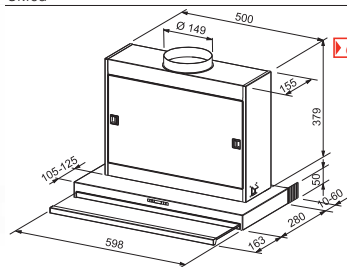

▶60◀

FTC 6462 XS - nerjavno jeklo, steklo izvlečno, širina 60 cm

- elektronsko upravljanje z displejem
- intenzivna stopnja s samodejnim zmanjšanjem
- nastavitev samodejnega izklopa
- okvir, kaljeno steklo
- kovinski maščobni filter primeren za pranje v pomiv. stroju
- odzračevanje in kroženje zraka

110.0016.646 460.00

	m³/h	dB(A)
MIN	250	48
MAX	430	60
INT	530	66
∅	120 - 150mm	
💡	Halogen 2 x 20W	

Optima

filter aktivno oglje

112.0016.758 20.00