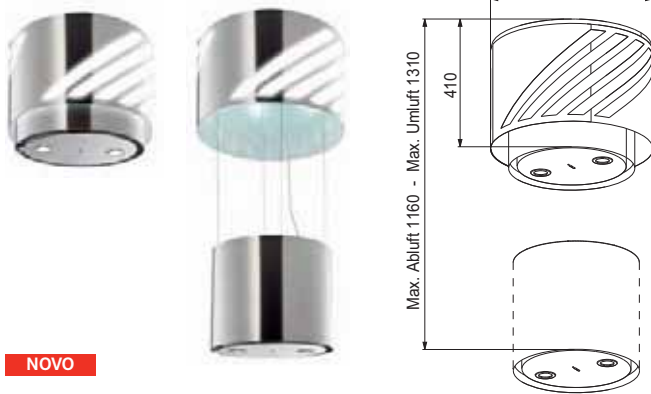

EUR z DDV

NOVO

Apollo otočna

52 FUDA 5007 I XS , širina 51,5cm 110.0177.678 1918.00

- elektronsko upravljanje
- intenzivna stopnja s samodejnim zmanjšanjem
- nastavitev samodejnega izklopa
- nastavitev intervalnega prezračevanja
- kovinski maščobni filter primeren za pranje v pomiv. stroju
- odzračevanje in kroženje zraka
- daljinski upravljalac serijsko
- visoko zmogljiv filter aktivno oglje serijsko
- pomični ventilator se s pritiskom na gumb potopi v okvir