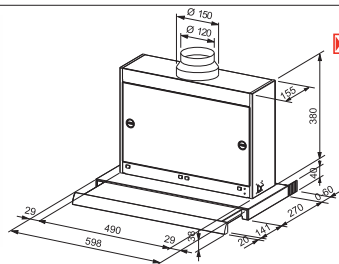

▶60◀

FTC 622 XS - nerjavno jeklo, širina 60 cm

- drsno stikalo
- kovinski maščobni filter primeren za pranje v pomiv. stroju
- odzračevanje in kroženje zraka
- čelno letev nape možno zamenjati s pohištveno letvico

110.0016.645 284.00

	m³/h	dB(A)
MIN	270	53
MAX	395	61
INT	510	66
∅	120 - 150mm	
💡	NEON 2 x 9W	

Omnia

filter aktivno oglje

112.0016.758 20.00