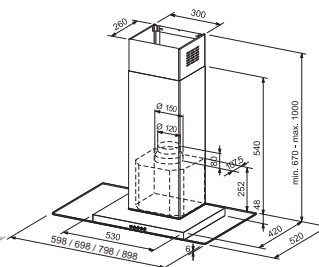

60 FGL 605-P XS - nerjavno jeklo / steklo, širina 60 cm 110.0051.194 468.00

70 FGL 705-P XS - nerjavno jeklo / steklo, širina 70 cm 110.0049.226 476.00

80 FGL 805-P XS - nerjavno jeklo / steklo, širina 80 cm 110.0043.421 498.00

90 FGL 905-P XS - nerjavno jeklo / steklo, širina 90 cm 110.0043.422 526.00

- upravljanje na dotik
- intenzivna stopnja s samodejnim zmanjšanjem
- steklen okvir - kaljeno steklo
- kovinski maščobni filter primeren za pranje v pomiv. stroju
- odzračevanje in kroženje zraka

	m³/h	dB(A)
MIN	260	45
MAX	545	63
INT	660	68
Ø	120 - 150mm	
☼	Halogen 2 x 20W	

filter aktivno oglje 112.0016.756 20.00
odvodni podaljšek 990 mm 112.0017.983 126.00
Baffle-filter Set 1 112.0055.611 84.00