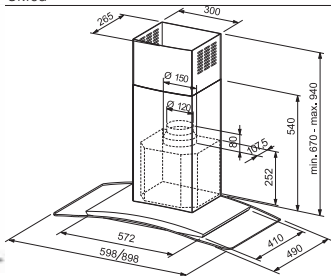

STENSKE NAPE

Slika/Koda/Dimenzije(cm)

Skica

Opis produkta

Barva

Št. artikla

EUR z DDV

▶60◀