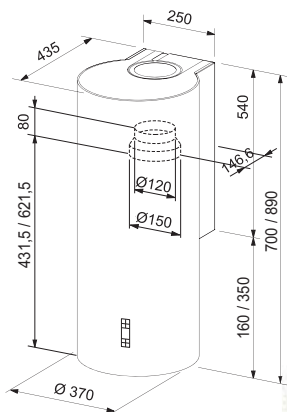

	m ³ /h	dB(A)
MIN	260	46
MAX	550	65
INT	670	70
∅	120 - 150mm	
💡	Halogen 2 x 20W	

NOVO

Vertica

filter aktivno oglje

112.0016.756

20.00

▶ 37 ◀

FTU 3807-P XS 70 H - nerjavno jeklo, ∅ 37, višina 70 cm