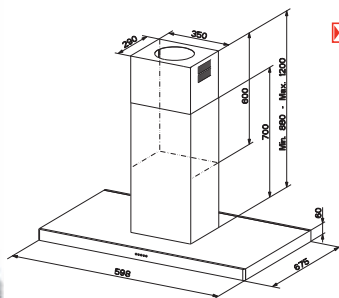

	m ³ /h	dB(A)
MIN	260	44
MAX	620	67
INT	820	71
Ø	120 - 150mm	
☼	Halogen 4 x 20W	

filter aktivno oglje
daljinski upravljalac

	112.0016.756	20.00
	112.0174.991	52.00

Format Basic otočna

- ▶90◀ FDF 9156 I XS - nerjavno jeklo, širina 90 cm 110.0152.542 718.00