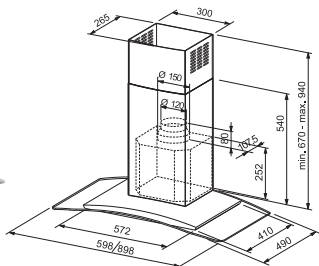

	m ³ /h	dB(A)
MIN	240	51
MAX	430	65
Ø	120 - 150mm	
☼	Halogen 2 x 20W	

filter aktivno oglje 112.0016.756 20.00

Glass Soft

60 FGC 606 XS - nerjavno jeklo / steklo, širina 60 cm (electronic) 110.0150.623 595.00