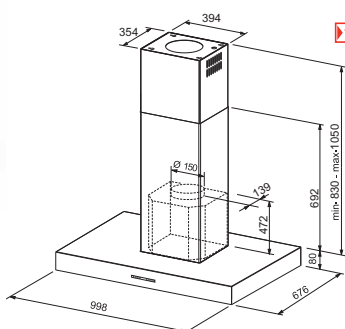

100	FDB 10078 I XS - nerjavno jeklo, širina 100 cm	110.0043.384	1351.00
140	FDB 14078 I XS - nerjavno jeklo, širina 140 cm	110.0043.397	1417.00

- elektronsko upravljanje z displejem
- intenzivna stopnja s samodejnim zmanjšanjem
- nastavitev samodejnega izklopa
- nastavitev intervalnega prezračevanja
- indikator za kovinski ali ogljeni filter
- kovinski maščobni filter primeren za pranje v pomiv. stroju
- odzračevanje in kroženje zraka

	m³/h	dB(A)
MIN	270	47
MAX	670	66
INT	760	69
∅	120 - 150mm	
	Halogen 4 x 20W	

filter aktivno oglje	112.0016.756	20.00
daljinski upravljalac	112.0174.991	52.00
odvodni podaljšek 700 mm	112.0017.991	244.00
stropna obroba	112.0166.622	94.00

Silk
the Silence Key

Brick Sil-K otočna