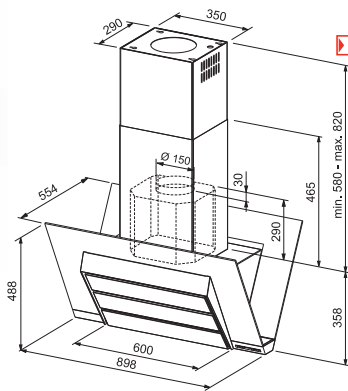

▶90◀

FAK 907 I XS - nerjavno jeklo, širina 90 cm

110.0043.440

1690.00

- elektronsko upravljanje z displejem
- obojestranski displej
- intenzivna stopnja s samodejnim zmanjšanjem
- nastavev samodejnega izklopa
- nastavev intervalnega prezračevanja
- steklen okvir - kaljeno steklo
- indikator za kovinski ali ogljeni filter
- kovinski maščobni filter primeren za pranje v pomiv. stroju
- odzračevanje in kroženje zraka
- priporočena razdalja - spodnji rob nape, kuhalna plošča je 50 cm

	m³/h	dB(A)
MIN	250	46
MAX	620	63
INT	850	70
Ø	120 - 150mm	
💡	Halogen 2 x 20W	

Active Kitchen otočna

filter aktivno oglje

112.0016.756

20.00

daljinski upravljalac

112.0174.991

52.00

odvodni podaljšek 700 mm

112.0017.991

244.00

stropna obroba

112.0166.622