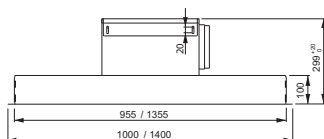

OTOČNE NAPE

Slika / Koda / Dimenzije (cm)

Skica

Opis produkta

Barva

Št. artikla

EUR z DDV

Planar otočna

- ▶45◀ FPL 457 I XS 645 H - nerjavno jeklo, širina 45 cm 110.0043.416 1165.00
- ▶60◀ FPL 607 I XS 645 H - nerjavno jeklo, širina 60 cm 110.0043.418 1219.00

- elektronsko upravljanje z displejem
- intenzivna stopnja s samodejnim zmanjšanjem
- nastavitev samodejnega izklopa
- nastavitev intervalnega prezračevanja
- indikator za kovinski ali ogljeni filter
- kovinski maščobni filter primeren za pranje v pomiv. stroju
- odzračevanje in kroženje zraka

	m³/h	dB(A)
MIN	260	44
MAX	620	67
INT	820	71
Ø	120 - 150mm	
☼	Halogen 4 x 20W	

filter aktivno oglje
daljinski upravljalac

	112.0016.756	20.00
	112.0174.991	52.00

- ▶90◀ FDF 9156 I XS - nerjavno jeklo, širina 90 cm 110.0152.542 718.00

- upravljanje na dotik
- večbarvni LED zaslon
- intenzivna stopnja s samodejnim zmanjšanjem
- kovinski maščobni filter primeren za pranje v pomiv. stroju
- odzračevanje in kroženje zraka

Opozorilo:
višina nape je fiksna

	m³/h	dB(A)
MIN	260	54
MAX	545	63
INT	660	68
Ø	120 - 150mm	
☼	Halogen 4 x 20W	

filter aktivno oglje

	112.0016.756	20.00

NOVO

- ▶100◀ FGAS 1000 CE XS - nerjavno jeklo, širina 100cm 110.0171.006 1438.00
- ▶140◀ FGAS 1400 CE XS - nerjavno jeklo, širina 140cm 110.0171.007 1558.00

- elektronsko upravljanje z displejem
- intenzivna stopnja s samodejnim zmanjšanjem
- nastavitev samodejnega izklopa
- nastavitev intervalnega prezračevanja
- indikator za kovinski ali ogljeni filter
- kovinski maščobni filter primeren za pranje v pomiv. stroju
- odzračevanje in kroženje zraka
- vgradnja max. 150 cm nad kuhališčem oz. max. 260 cm od tal
- daljinski upravljalac serijsko
- možnost zasuka motorja za 360°

	m³/h	dB(A)
MIN	120	32
MAX	720	61
INT	870	65
Ø	150mm	
☼	Halogen 4 x 35W REG +/-	

filter aktivno oglje