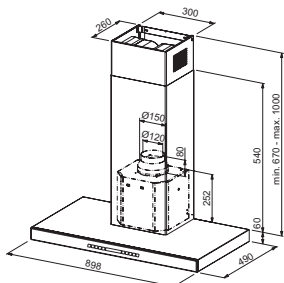

STENSKÉ NAPE

Slika / Koda / Dimenzije (cm)

Skica

Opis produkta

Barva

Št. artikla

EUR z DDV

NOVO

Crystal Touch

90 FCR 908 TC BK XS - nerjavno jeklo, širina 90 cm 110.0056.002 712.00

- upravljanje na dotik z displejem
- intenzivna stopnja s samodejnim zmanjšanjem
- nastavev samodejnega izklopa
- nastavev intervalnega prezračevanja
- indikator za kovinski ali ogljeni filter
- kovinski maščobni filter primeren za pranje v pomiv. stroju
- odzračevanje in kroženje zraka

	m³/h	dB(A)
MIN	180	35
MAX	545	63
INT	660	68
Ø	120 - 150mm	
☼	Halogen 2 x 20W	

filter aktivno oglje	112.0016.756	20.00
daljinski upravljalac	112.0174.991	52.00
odvodni podaljšek 900 mm	112.0017.983	126.00
stenska obloga, nerjavno jeklo 900x690 mm	112.0056.038	103.00
Baffle-filter Set 2	112.0055.616	22.00

Silk
the Silence Key

Brick Sil-K

90 FDB 9078 Sil-K XS - nerjavno jeklo, širina 90 cm 110.0056.030 1322.00

- elektronsko upravljanje z displejem
- Sil-K komfort paket -12dB(a)
- intenzivna stopnja s samodejnim zmanjšanjem
- nastavev samodejnega izklopa
- nastavev intervalnega prezračevanja
- indikator za kovinski ali ogljeni filter
- kovinski maščobni filter primeren za pranje v pomiv. stroju
- odzračevanje in kroženje zraka

	m³/h	dB(A)
MIN	235	36
MAX	620	55
INT	790	62
Ø	120 - 150mm	
☼	LED 3 x 5W	

filter aktivno oglje	112.0056.032	20.00
daljinski upravljalac	112.0174.991	52.00
stenska obloga, nerjavno jeklo 900 x 690 mm	112.0056.038	103.00
odvodni podaljšek 990 mm	112.0056.398	126.00

Brick