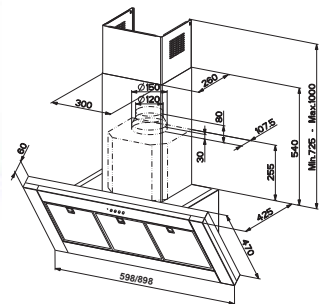

	m ³ /h	dB(A)
MIN	260	47
MAX	535	63
INT	645	66
∅	120 - 150mm	
💡	Halogen 2 x 20W	

NOVO

Neptun Vertical

filter aktivno oglje

112.0016.756

20.00

▶ 60 ◀

FVR 605 XS - nerjavno jeklo, širina 60 cm