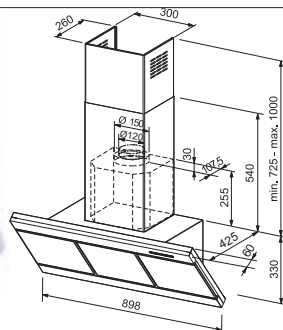

▶90◀

FMY 917 XS - nerjavno jeklo, širina 90 cm

110.0078.213 1078.00

- elektronsko upravljanje z displejem
- intenzivna stopnja s samodejnim zmanjšanjem
- nastavitev samodejnega izklopa
- nastavitev intervalnega prezračevanja
- indikator za kovinski ali ogljeni filter
- kovinski maščobni filter primeren za pranje v pomiv. stroju
- odzračevanje in kroženje zraka
- priporočena razdalja - spodnji rob nape, kuhalna plošča je 45 cm
- stenska obloga deb. maksimalno 28 mm

	m³/h	dB(A)
MIN	320	54
MAX	640	66
INT	700	68
∅	120 - 150mm	
💡	Halogen 3 x 20W	

Mythos

filter aktivno oglje
daljinski upravljalac
odvodni podaljšek 990 mm

112.0016.756 20.00
112.0174.991 52.00
112.0017.983 126.00