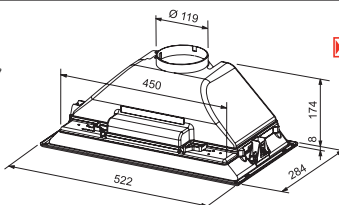

▶55◀

FBI 522 XS - nerjavno jeklo, širina 52 cm

- drsno stikalo
- okvir, nerjavno jeklo
- kovinski maščobni filter primeren za pranje v pomiv. stroju
- odzračevanje in kroženje zraka

110.0016.644 157.00

	m³/h	dB(A)
1	210	57
2	280	62
3	390	70
∅	120 mm	
💡	Halogen 2 x 20W	

Smart