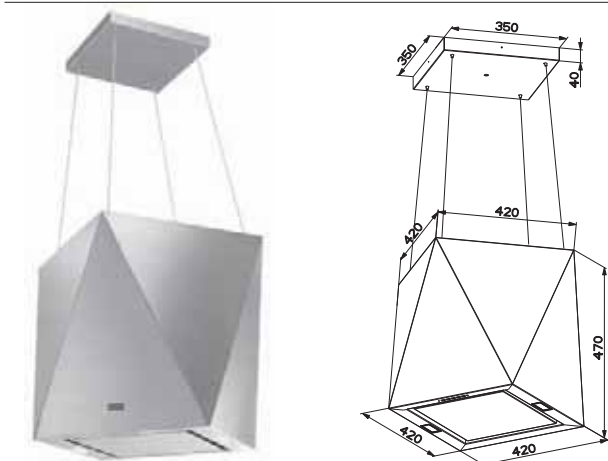

NOVO

Polyedro otočna

42 FPD 4506 I XS , širina 42cm 110.0154.551 1800.00

- upravljanje na dotik
- intenzivna stopnja s samodejnim zmanjšanjem
- nastavitev samodejnega izklopa
- nastavitev intervalnega prezračevanja
- kovinski maščobni filter primeren za pranje v pomiv. stroju
- samo kroženje zraka
- daljinski upravljalac serijsko
- visoko zmogljiv filter aktivno oglje serijsko

	m³/h	dB(A)
MIN	215	61
MAX	360	73
INT	375	75
∅	150mm	
💡	LED 2 x 5W	

filter aktivno oglje

112.0174.995 69.00