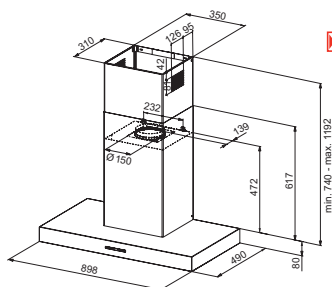

90 FDB 9078 Sil-K XS - nerjavno jeklo, širina 90 cm 110.0056.030 1322.00

- elektronsko upravljanje z displejem
- Sil-K komfort paket -12dB(a)
- intenzivna stopnja s samodejnim zmanjšanjem
- nastavev samodejnega izklopa
- nastavev intervalnega prezračevanja
- indikator za kovinski ali ogljeni filter
- kovinski maščobni filter primeren za pranje v pomiv. stroju
- odzračevanje in kroženje zraka

	m³/h	dB(A)
MIN	235	36
MAX	620	55
INT	790	62
Ø	120 - 150mm	
☼	LED 3 x 5W	

filter aktivno oglje	112.0056.032	20.00
daljinski upravljalac	112.0174.991	52.00
stenska obloga, nerjavno jeklo 900 x 690 mm	112.0056.038	103.00
odvodni podaljšek 990 mm	112.0056.398	126.00