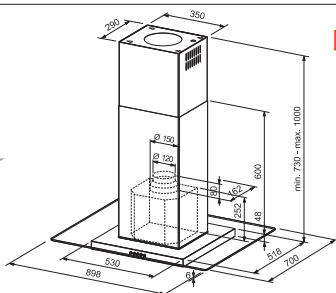

►90◄

1. FGL 905-P I XS - nerjavno jeklo / steklo
2. upravljanje na dotik
   - intenzivna stopnja s samodejnim zmanjšanjem
   - steklen okvir - kaljeno steklo
   - kovinski maščobni filter primeren za pranje v pomiv. stroju
   - odzračevanje in kroženje zraka

110.0042.536 772.00

	m³/h	dB(A)
MIN	260	45
MAX	545	63
INT	660	68
Ø	120 - 150mm	
☼	Halogen 4 x 20W	

Glass Linear otočna

1. filter aktivno oglje
   odvodni podaljšek 700 mm
   Baffle-filter Set 1

112.0016.756 20.00
112.0017.991 244.00
112.0055.611 84.00

stropna obroba

112.0166.622 94.00