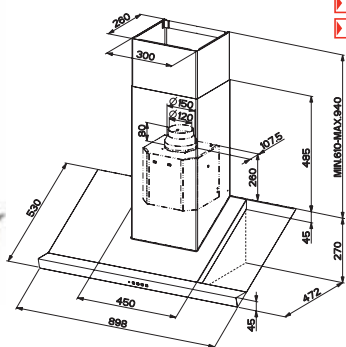

Slide

▶90◀
▶90◀

FSL 905 BK XS - nerjavno jeklo / črno steklo, širina 90 cm 110.0154.554 645.00
FSL 905 WH XS - nerjavno jeklo / belo steklo, širina 90 cm 110.0159.455 645.00

- večbarvno LED kazalo
- steklen okvir - kaljeno steklo
- kovinski maščobni filter primeren za pranje v pomiv. stroju
- odzračevanje in kroženje zraka