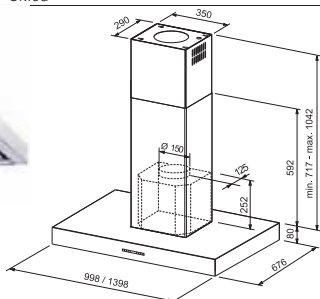

OTOČNE NAPE

Slika/Koda/Dimenzije(cm)

Skica

Opis produkta

Barva

Št. artikla

EUR z DDV

Brick otočna