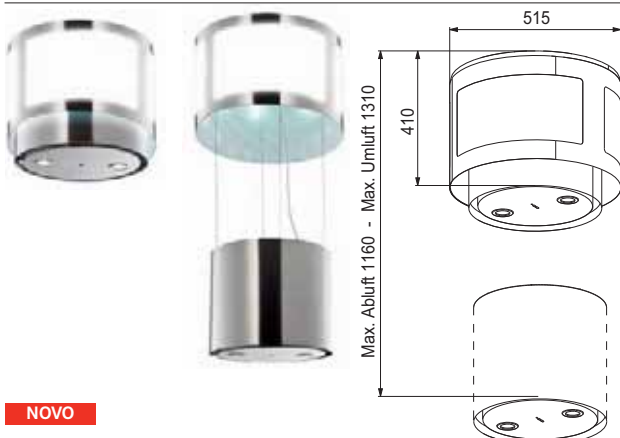

NOVO

Jupiter otočna

52 FUDJ 5107 I XS , širina 51,5cm 110.0178.440 1918.00

- elektronsko upravljanje
- intenzivna stopnja s samodejnim zmanjšanjem
- nastavitev samodejnega izklopa
- nastavitev intervalnega prezračevanja
- kovinski maščobni filter primeren za pranje v pomiv. stroju
- odzračevanje in kroženje zraka
- daljinski upravljalac serijsko
- visoko zmogljiv filter aktivno oglje serijsko
- pomični ventilator se s pritiskom na gumb potopi v okvir

	m³/h	dB(A)
MIN	230	49
MAX	450	65
INT	520	68
∅	120 - 150mm	
💡	LED 2 x 4W + 6 x 7W Eko Lamp	

dodatki:

filter aktivno oglje

112.0176.958 69.00