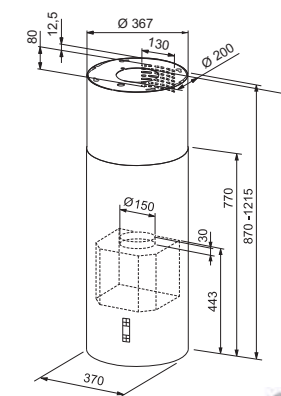

▶37◀

FTU 3807 I XS 77 H - nerjavno jeklo, širina Ø 37 cm

110.0018.186

1150.00

- elektronsko upravljanje z displejem
- intenzivna stopnja s samodejnim zmanjšanjem
- nastavev samodejnega izklopa
- nastavev intervalnega prezračevanja
- indikator za kovinski ali ogljeni filter
- kovinski maščobni filter primeren za pranje v pomiv. stroju
- odzračevanje in kroženje zraka
- pri kuhalni plošči > 60 cm, priporočamo montažo steklenega okvirja

	m³/h	dB(A)
MIN	260	45
MAX	590	65
INT	710	69
Ø	120 - 150mm	
💡	Halogen 2 x 20W	

Tube otočna

filter aktivno oglje

112.0016.756

20.00

daljinski upravljalac

112.0174.991

52.00

steklena obroba 898 x 650 mm

112.0016.761

342.00

odvodni podaljšek 990 mm

112.0049.382

390.00