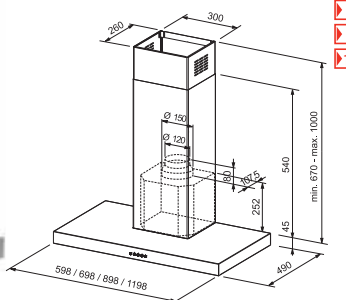

▶60◀
▶70◀
▶90◀
▶120◀

FDF 6054-P XS - nerjavno jeklo, širina 60 cm 110.0043.423 514.00
FDF 7054-P XS - nerjavno jeklo, širina 70 cm 110.0043.424 529.00
FDF 9054-P XS - nerjavno jeklo, širina 90 cm 110.0043.425 554.00
FDF 12054-P XS - nerjavno jeklo, širina 120 cm 110.0043.426 582.00

- upravljanje na dotik
- intenzivna stopnja s samodejnim zmanjšanjem
- čelo-fronta, visoko samo 45 mm
- kovinski maščobni filter primeren za pranje v pomiv. stroju
- odzračevanje in kroženje zraka

	m³/h	dB(A)
MIN	260	45
MAX	545	63
INT	660	68
∅	120 - 150mm	
☼	60/70cm Halogen 2 x 20W	
	90/120cm Halogen 3 x 20W	

filter aktivno oglje 112.0016.756 20.00
odvodni podaljšek 900 mm 112.0017.983 126.00
stenska obloga, nerjavno jeklo 600x690 mm 112.0056.037 77.00
stenska obloga, nerjavno jeklo 900x690 mm 112.0056.038 103.00
Baffle-filter Set 1 (za širina 60, 70) 112.0055.611 84.00
Baffle-filter Set 2 (za širina 90) 112.0055.616 118.00
Baffle-filter Set 3 (za širina 120) 112.0055.621 156.00