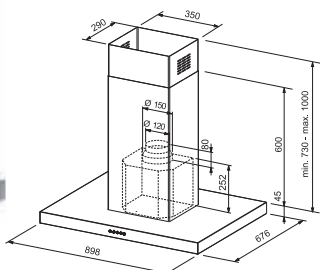

►90◄

1. FDF 9054-P I XS - nerjavno jeklo, širina 90 cm
2. upravljanje na dotik
   - intenzivna stopnja s samodejnim zmanjšanjem
   - čelo-fronta, visoko samo 45 mm
   - kovinski maščobni filter primeren za pranje v pomiv. stroju
   - odzračevanje in kroženje zraka

110.0043.420 1063.00

	m³/h	dB(A)
MIN	260	45
MAX	590	65
INT	710	69
Ø	120 - 150mm	
☼	Halogen 4 x 20W	

Format otočna