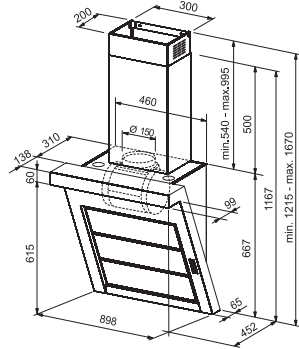

STENSKE NAPE

Slika/Koda/Dimenzije(cm)

Skica

Opis produkta

Barva

Št. artikla

EUR z DDV

▶60◀