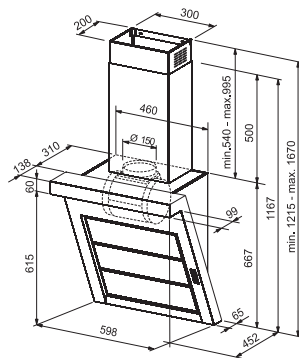

▶90◀

FAK 907 XS - nerjavno jeklo, širina 90 cm

110.0023.302 1292.00

- elektronsko upravljanje z displejem
- intenzivna stopnja s samodejnim zmanjšanjem
- nastavitev samodejnega izklopa
- nastavitev intervalnega prezračevanja
- indikator za kovinski ali ogljeni filter
- kovinski maščobni filter primeren za pranje v pomiv. stroju
- odzračevanje in kroženje zraka
- priporočena razdalja - spodnji rob nape, kuhalna plošča je 30 cm

	m³/h	dB(A)
MIN	230	44
MAX	740	67
INT	820	69
∅	120 - 150mm	
💡	Halogen 2 x 20W	

Active Kitchen

filter aktivno oglje
daljinski upravljalac
odvodni podaljšek 990 mm

112.0016.755 20.00
112.0174.991 52.00
112.0036.204 126.00