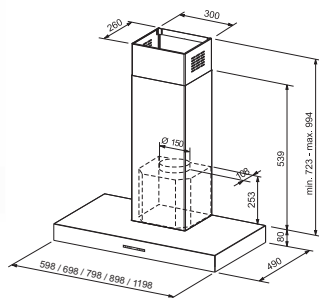

60 FDB 6078 XS - nerjavno jeklo, širina 60 cm 110.0043.411 710.00
70 FDB 7078 XS - nerjavno jeklo, širina 70 cm 110.0043.413 747.00
80 FDB 8078 XS - nerjavno jeklo, širina 80 cm 110.0043.414 787.00
90 FDB 9078 XS - nerjavno jeklo, širina 90 cm 110.0043.415 828.00
120 FDB 12078 XS - nerjavno jeklo, širina 120 cm 110.0050.589 886.00

- elektronsko upravljanje z displejem
- intenzivna stopnja s samodejnim zmanjšanjem
- nastavev samodejnega izklopa
- nastavev intervalnega prezračevanja
- indikator za kovinski ali ogljeni filter
- kovinski maščobni filter primeren za pranje v pomiv. stroju
- odzračevanje in kroženje zraka

	m³/h	dB(A)
MIN	270	47
MAX	670	66
INT	760	69
Ø	120 - 150mm	
☼		

filter aktivno oglje	112.0016.756	20.00
daljinski upravljalac	112.0174.991	52.00
odvodni podaljšek 990 mm	112.0017.983	126.00
stenska obloga, nerjavno jeklo 600x690 mm	112.0056.037	76.00
stenska obloga, nerjavno jeklo 900x690 mm	112.0056.038	103.00