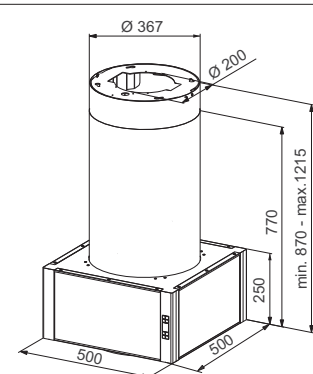

steklena obroba 898 x 650 mm

112.0016.761

342.00

odvodni podaljšek 990 mm

112.0049.382

390.00

▶50◀

FGR 5007 I XS - nerjavno jeklo, širina 50 cm