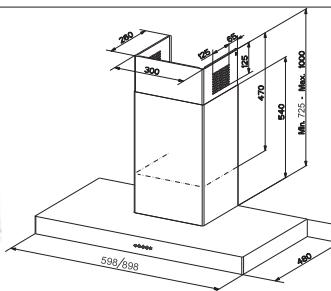

▶60◀

▶90◀

FDf 6257 XS - nerjavno jeklo, širina 60 cm

110.0181.519 429.00

FDf 9257 XS - nerjavno jeklo, širina 90 cm

110.0181.520 478.00

- upravljanje na dotik
- večbarvni LED zaslon
- kovinski maščobni filter primeren za pranje v pomiv. stroju
- odzračevanje in kroženje zraka

	m³/h	dB(A)
MIN	240	46
MAX	470	63
INT	530	66
∅	120 - 150mm	
💡	Halogen 2 x 20W	

NOVO

Format Basic

filter aktivno oglje

112.0016.756

20.00