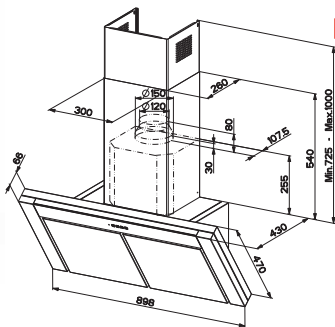

STENSKE NAPE

Slika/Koda/Dimenzije(cm)

Skica

Opis produkta

Barva

Št. artikla

EUR z DDV

▶ 90 ◀