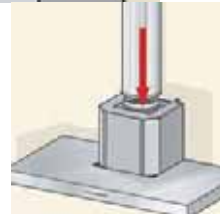

Enostavna montaža

Franke nape so enostavne za montažo zahvaljujoč Franke Easy Cube montažnemu sistemu. Napa je zmontirana v samo štirih korakih, brez odpiranja prostora z motorjem. Tudi v primeru servisnih posegov, nape ni potrebno demontirati. Dostop do vseh komponent je možen s spodnje strani.