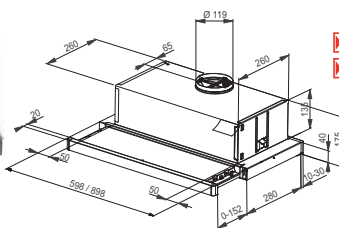

▶60◀

▶90◀

FTC 612 XS - nerjavno jeklo, širina 60 cm
FTC 912 XS - nerjavno jeklo, širina 90 cm

- drsno stikalo
- kovinski maščobni filter primeren za pranje v pomiv. stroju
- odzračevanje in kroženje zraka

110.0015.254 180.00

110.0015.255 204.00

	m³/h	dB(A)
MIN	210	57
MAX	350	69
∅	120 mm	
💡	2 x 40W	

NOVO

Flexa

filter aktivno oglje

112.0016.757 20.00