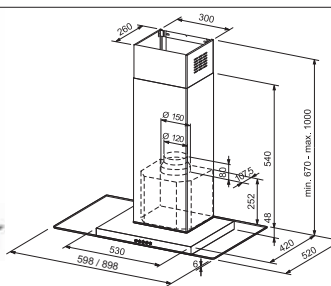

▶60◀

▶90◀

▶60◀

▶90◀

FGL 6015 XS - nerjavno jeklo / steklo, širina 60 cm

110.0152.535 334.00

FGL 9015 XS - nerjavno jeklo / steklo, širina 90 cm

110.0152.538 348.00

FGL 6025 XS - nerjavno jeklo / steklo, širina 60 cm (+ 2 x20W Halogen)

110.0181.059 382.00

FGL 9025 XS - nerjavno jeklo / steklo, širina 90 cm (+ 2 x20W Halogen)

110.0181.060 396.00

- upravljanje na dotik
- večbarvni LED zaslon
- steklen okvir - kaljeno steklo
- kovinski maščobni filter primeren za pranje v pomiv. stroju
- odzračevanje in kroženje zraka

	m³/h	dB(A)
MIN	220	51
MAX	400	66
∅	120 - 150mm	
💡	Lamp 2 x 40W or Halogen 2 x 20W	

Glass Linear Basic

filter aktivno oglje

112.0016.756

20.00