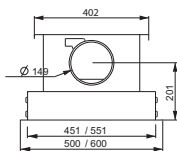

	m ³ /h	dB(A)
MIN	260	54
MAX	545	63
INT	660	68
Ø	120 - 150mm	
☼	Halogen 4 x 20W	

filter aktivno oglje

	112.0016.756	20.00
--	--------------	-------

NOVO

Galaxy Slim - stropna

- ▶100◀ FGAS 1000 CE XS - nerjavno jeklo, širina 100cm 110.0171.006 1438.00
- ▶140◀ FGAS 1400 CE XS - nerjavno jeklo, širina 140cm 110.0171.007 1558.00