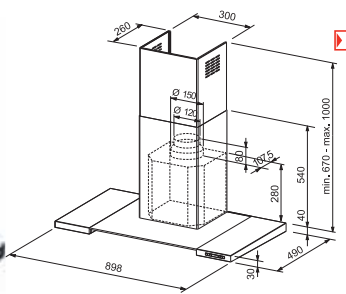

▶90◀

FAX 906 XS - nerjavno jeklo / steklo, širina 90 cm 110.0016.647 811.00

- elektronsko upravljanje z displejem
- steklen okvir - kaljeno steklo
- intenzivna stopnja s samodejnim zmanjšanjem
- nastavev samodejnega izklopa
- kovinski maščobni filter primeren za pranje v pomiv. stroju
- odzračevanje in kroženje zraka

	m³/h	dB(A)
MIN	260	45
MAX	545	63
INT	660	68
∅	120 - 150mm	
☼	Halogen 2 x 20W	

filter aktivno oglje 112.0016.756 20.00
stenska obloga, nerjavno jeklo 900 x 690 mm 112.0056.038 103.00
odvodni podaljšek 990 mm 112.0017.983 126.00