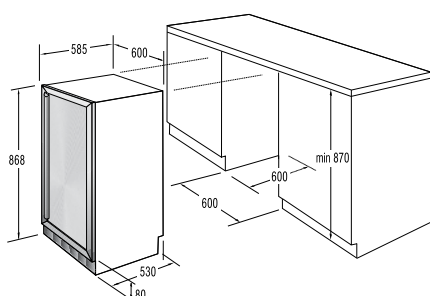

Mere (š×v×g): 60 × 87 × 58,5 cm

EAN koda 3838942323737

extra
gorenje

XWC 660 EF

Prostostoječa hladilna vitrina

Odpiranje vrat: Levo/desno
Skupna bruto/neto prostornina: **158 / 156 l**
Poraba energije na dan: **0,57 kWh**
Raven hrupa (max.): 42 dB(A)

XWC 660 E

Podpultna hladilna vitrina

Odpiranje vrat: Levo/desno
Skupna bruto/neto prostornina: **158 / 156 l**
Poraba energije na dan: **0,57 kWh**
Raven hrupa (max.): 42 dB(A)

- Elektronsko upravljanje
- Elektronski nadzor temperature
- 1 kompresor

Hladilnik

- Neto prostornina: **156 l**
- Notranja osvetlitev s stropa

Mere (š×v×g): 60 × 87 × 58,5 cm

EAN koda 3838942323775

XBC 660 F

Prostostoječa hladilna vitrina

Design: Črn
Odpiranje vrat: Levo/desno
Skupna bruto/neto prostornina: **160 / 156 l**
Poraba energije na dan: **0,74 kWh**
Raven hrupa (max.): 42 dB(A)

- Mehanska upravljalna enota
- 1 kompresor

Hladilnik

- Neto prostornina: **156 l**
- Samodejno odtaljevanje hladilnika
- Notranja osvetlitev s stropa

Mere (š×v×g): 60 × 90 × 60 cm

EAN koda 3838942323751

XBC 660