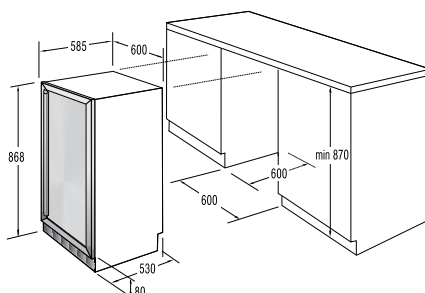

- Mehanska upravljalna enota
- 1 kompresor

Hladilnik

- Neto prostornina: **156 l**
- Notranja osvetlitev s stropa

Mere (š×v×g): 60 × 90 × 60 cm

EAN koda 3838942323744

extra
gorenje

XWC 660

Podpultna hladilna vitrina

Mere (š×v×g): 60 × 87 × 58,5 cm

EAN koda 3838942323737

extra
gorenje

XWC 660 EF

Prostostoječa hladilna vitrina

Odpiranje vrat: Levo/desno
Skupna bruto/neto prostornina: **158 / 156 l**
Poraba energije na dan: **0,57 kWh**
Raven hrupa (max.): 42 dB(A)

- Elektronsko upravljanje
- Elektronski nadzor temperature
- 1 kompresor

Hladilnik

- Neto prostornina: **156 l**
- Notranja osvetlitev s stropa

Mere (š×v×g): 60 × 90 × 60 cm

EAN koda 3838942323782

extra
gorenje

Hladilnik

- Neto prostornina: **156 l**
- Notranja osvetlitev s stropa

Mere (š×v×g): 60 × 87 × 58,5 cm

EAN koda 3838942323775

XBC 660 F

Prostostoječa hladilna vitrina

Design: Črn
Odpiranje vrat: Levo/desno
Skupna bruto/neto prostornina: **160 / 156 l**
Poraba energije na dan: **0,74 kWh**
Raven hrupa (max.): 42 dB(A)