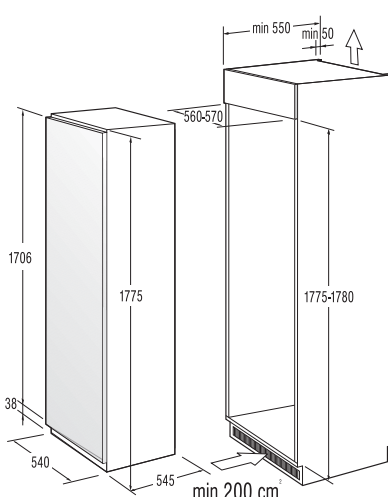

RKI 5234 W

RI 41325 / RBI 41315