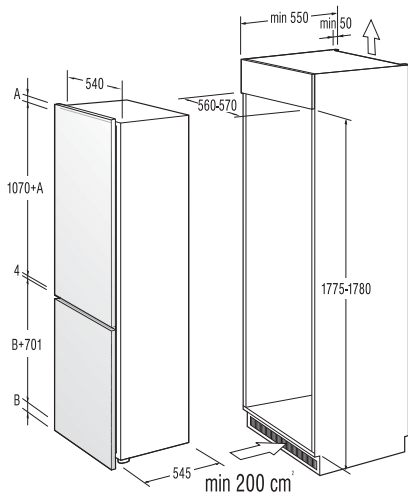

Opcija:

- FI 4071 W/L - levo odpiranje vrat s posegom pooblaščenih oseb za doplačilo

Tehnični podatki/Mere:

- Bruto/neto prostornina: 64/53 litrov
- Zamrzovalna zmogljivost: 4 kg/24 h
- Shranjevalni čas: 16 h
- Poraba električne energije (24 h): 0,67 kWh
- Mere aparata: (v/š/g) 57,5/54/54,5 cm
- Vgradne mere: (v/š/g) 57,5-58/56-57/55 cm