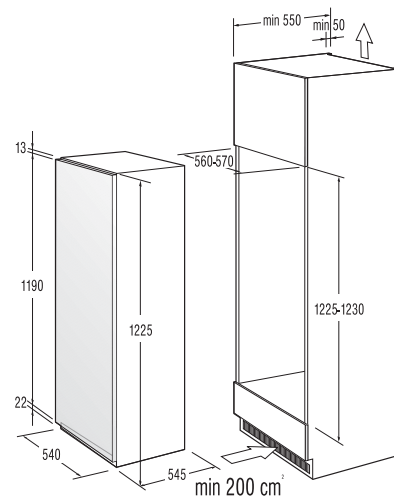

RFI 4274 W

RBI 4214 W / RI 4224 W