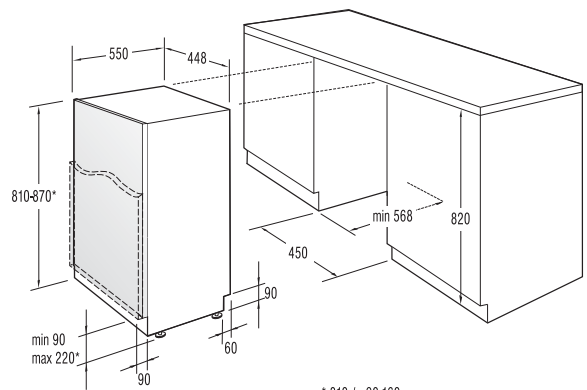

RI 4184 W / RBI 4174 W

* 810 / 90-160 mm
870 / 150-220 mm