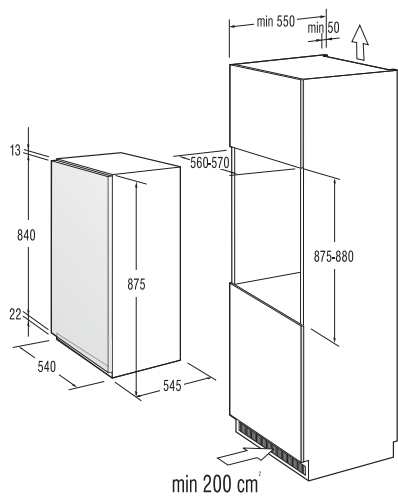

RI 41228 / RBI 41208

**RI 4158 W / RBI 4145 W
FI 4118 W**