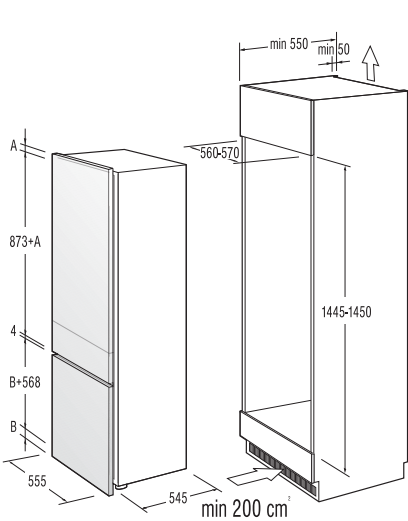

RKI 52298 / RKI 55298