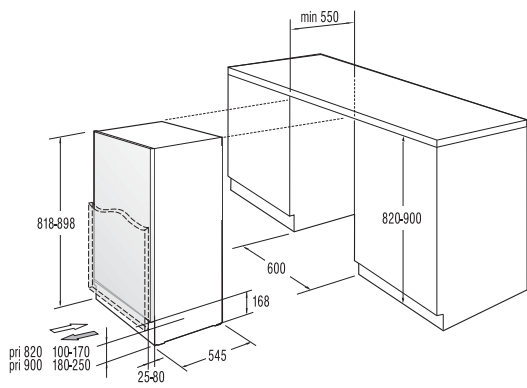

**RI 4158 W / RBI 4145 W
FI 4118 W**

RBI 4091 W / FI 4071 W

RBIU 6134 W / RIU 6154 W