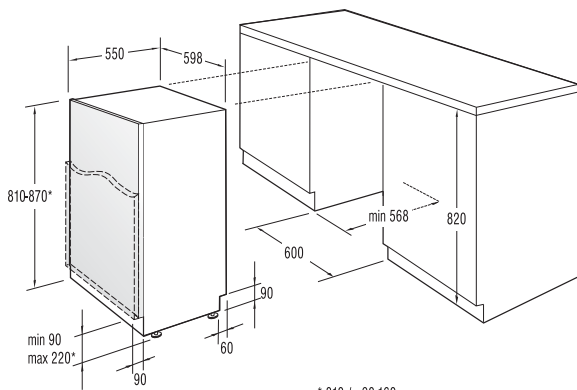

* 810 / 90-160 mm
870 / 150-220 mm