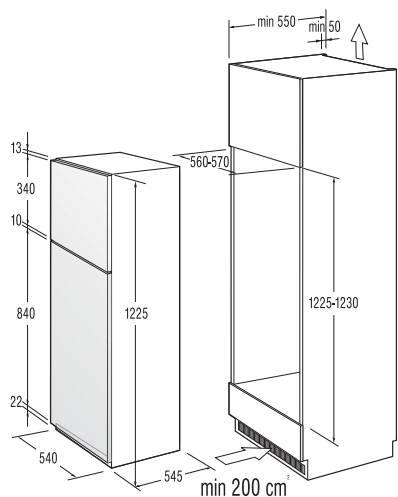

RKI 5294 W

RFI 4208 W