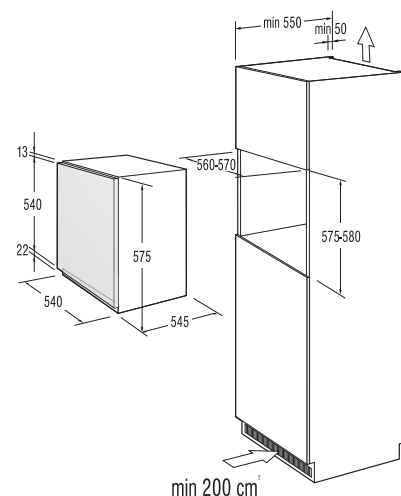

RBI 4214 W / RI 4224 W

RI 56208