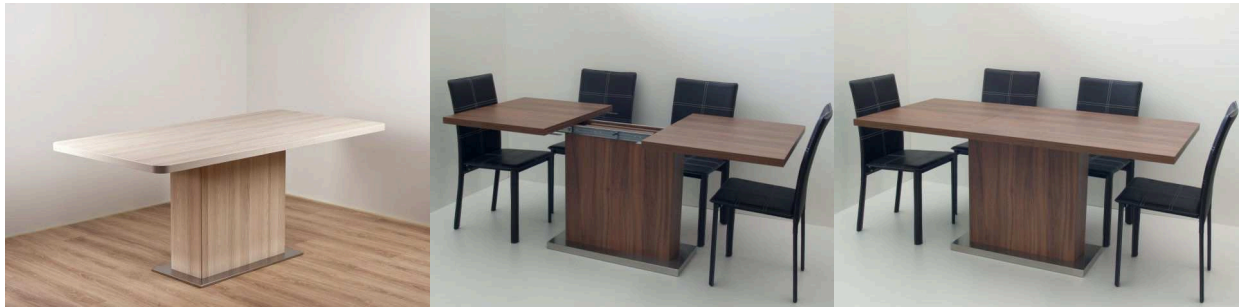

Miza Avant-R

Pridržujemo si pravico oblikovnih in konstrukcijskih sprememb brez predhodnega obvestila!

Cenik velja od 24.09.2018 do preklica oz. izdaje novega cenika.

Koda	Dimenzija mize	Cena DEK - dekor
201701 _{DEK}	miza Avant-R - 1200 x 800 mm (+ pod. 400 mm)	1.152,- €
201702 _{DEK}	miza Avant-R - 1300 x 800 mm (+ pod. 400 mm)	1.191,- €
201703 _{DEK}	miza Avant-R - 1300 x 900 mm (+ pod. 400 mm)	1.210,- €
201704 _{DEK}	miza Avant-R - 1400 x 800 mm (+ pod. 400 mm)	1.230,- €
201705 _{DEK}	miza Avant-R - 1400 x 900 mm (+ pod. 500 mm)	1.249,- €
201706 _{DEK}	miza Avant-R - 1500 x 800 mm (+ pod. 500 mm)	1.269,- €
201707 _{DEK}	miza Avant-R - 1500 x 900 mm (+ pod. 500 mm)	1.308,- €
201708 _{DEK}	miza Avant-R - 1600 x 900 mm (+ pod. 500 mm)	1.327,- €
201709 _{DEK}	miza Avant-R - 1600 x 1000 mm (+ pod. 500 mm)	1.347,- €
201710 _{DEK}	miza Avant-R - 1700 x 900 mm (+ pod. 500 mm)	1.366,- €
201711 _{DEK}	miza Avant-R - 1700 x 1000 mm (+ pod. 500 mm)	1.386,- €
201712 _{DEK}	miza Avant-R - 1800 x 900 mm (+ pod. 500 mm)	1.405,- €
201713 _{DEK}	miza Avant-R - 1800 x 1000 mm (+ pod. 500 mm)	1.444,- €
201714 _{DEK}	miza Avant-R - 1900 x 900 mm (+ pod. 500 mm)	1.484,- €
201715 _{DEK}	miza Avant-R - 1900 x 1000 mm (+ pod. 500 mm)	1.523,- €
201716 _{DEK}	miza Avant-R - 2000 x 1000 mm (+ pod. 500 mm)	1.620,- €
201717 _{DEK}	miza Avant-R - 2100 x 1000 mm (+ pod. 500 mm)	1.659,- €
201718 _{DEK}	miza Avant-R - 2200 x 1000 mm (+ pod. 500 mm)	1.718,- €
201719 _{DEK}	miza Avant-R - 2300 x 1000 mm (+ pod. 500 mm)	1.757,- €
201720 _{DEK}	miza Avant-R - 2400 x 1000 mm (+ pod. 500 mm)	1.815,- €
Steber		
251201 _{DEK}	Avant steber A	Vključeno
251215 _{DEK}	Avant steber O	268,- €
Talna plošča		
251301 _{DEK}	Talna plošča inox 36 mm	Vključeno
251302 _{DEK}	Talna plošča v dekorju mize 36 mm	0,- €
251304 _{DEK}	Talna plošča v črnem dekorju 36 mm	0,- €
251303 _{DEK}	Talna plošča inox 15 mm	59,- €
251305 _{DEK}	Talna plošča v črnem dekorju 15 mm	59,- €
Zaokrožitev mizne plošče		
251501 _{DEK}	Brez zaokrožitev	Vključeno
251502 _{DEK}	Zaokrožitev mizne plošče r = 60 mm Debelina miz. plošče max: 50 mm	137,- €
251503 _{DEK}	Zaokrožitev mizne plošče r = 100 mm Debelina miz. plošče max: 50 mm	137,- €
Drugi podaljšek (opsijsko)		
252901 _{DEK}	Avant-R - drugi podaljšek (skupno max. 2 x 400 mm) Širina mize min: 900 mm	234,- €