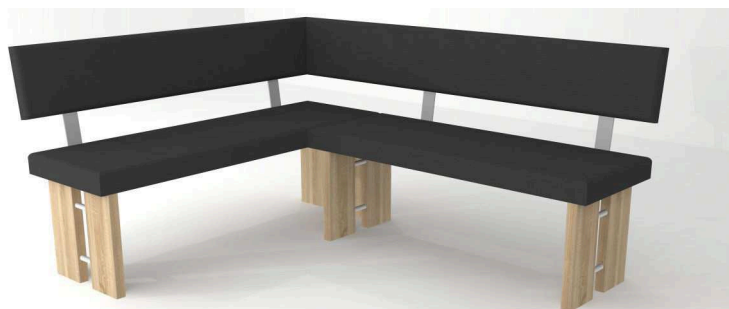

Klop Lea

Pridržujemo si pravico oblikovnih in konstrukcijskih sprememb brez predhodnega obvestila!

Cenik velja od 24.09.2018 do preklica oz. izdaje novega cenika.

Koda	Dimenzija jedilnega kota / ravne klopi	Cena DEK - dekor
Jedilni kot (2+ kraka)		
301401 _{DEK}	krak klopi Lea - do 1200 mm	615,- €
301402 _{DEK}	krak klopi Lea - do 1400 mm	664,- €
301403 _{DEK}	krak klopi Lea - do 1600 mm	712,- €
301404 _{DEK}	krak klopi Lea - do 1800 mm	761,- €
301405 _{DEK}	krak klopi Lea - do 2000 mm	810,- €
301406 _{DEK}	krak klopi Lea - do 2200 mm	859,- €
301407 _{DEK}	krak klopi Lea - do 2400 mm	908,- €
301408 _{DEK}	krak klopi Lea - do 2600 mm	956,- €
Ravna klop		
301431 _{DEK}	ravna klop Lea - do 1400 mm	712,- €
301432 _{DEK}	ravna klop Lea - do 1800 mm	810,- €
301433 _{DEK}	ravna klop Lea - do 2200 mm	908,- €
Doplačila za material / kolekcije (za krak/klop)		
371002 _{DPR}	Premium dekor / Dekor višjega cenovnega razreda	185,- €
371001 _{HPL}	Dekor dobavljiv samo kot ultrapas / kolekcija HPL (osnova DEK)	185,- €
Doplačilo v procentih se obračuna glede na osnovno ceno artikla brez opcij ali doplačil. - Akril sijaj: cena DEK + 25%		

Tehnični podatki: Noge 38 mm. Višina cca 860 mm, globina cca 520 mm, višina sedišča cca 470 mm. Preračun za jedilni kot: dimenzija mize + 550 mm.

Mere po želji so možne! Obračuna se prva večja dimenzija.