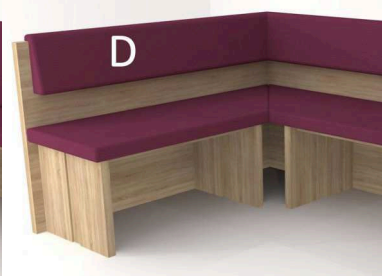

Klop Gama

Pridržujemo si pravico oblikovnih in konstrukcijskih sprememb brez predhodnega obvestila!

Cenik velja od 24.09.2018 do preklica oz. izdaje novega cenika.

Koda	Dimenzija jedilnega kota / ravne klopi	Cena DEK - dekor
Jedilni kot (2+ kraka)		
301301 _{DEK}	krak klopi Gama - do 1200 mm	722,- €
301302 _{DEK}	krak klopi Gama - do 1400 mm	781,- €
301303 _{DEK}	krak klopi Gama - do 1600 mm	839,- €
301304 _{DEK}	krak klopi Gama - do 1800 mm	898,- €
301305 _{DEK}	krak klopi Gama - do 2000 mm	956,- €
301306 _{DEK}	krak klopi Gama - do 2200 mm	1.015,- €
301307 _{DEK}	krak klopi Gama - do 2400 mm	1.074,- €
301308 _{DEK}	krak klopi Gama - do 2600 mm	1.113,- €
Ravna klop		
301331 _{DEK}	ravna klop Gama - do 1400 mm	839,- €
301332 _{DEK}	ravna klop Gama - do 1800 mm	956,- €
301333 _{DEK}	ravna klop Gama - do 2200 mm	1.074,- €
Ravna klop brez naslona		
301341 _{DEK}	ravna klop Gama brez nasl. - do 1400 mm	588,- €
301342 _{DEK}	ravna klop Gama brez nasl. - do 1800 mm	669,- €
301343 _{DEK}	ravna klop Gama brez nasl. - do 2200 mm	752,- €
Oblika naslona (komplet)		
351501 _{DEK}	Varianta naslona Gama A	Vključeno
351502 _{DEK}	Varianta naslona Gama B (delna višina)	0,- €
351503 _{DEK}	Varianta naslona Gama C (tapecirano v kotu)	215,- €
351504 _{DEK}	Varianta naslona Gama D (delna višina, tapecirano v kotu)	215,- €
Tapeciranje naslona (za 1 krak/ravno klop)		
351701 _s	standardno tapeciranje	Vključeno
351702 _s	pokončne predelitve na naslonu	225,- €