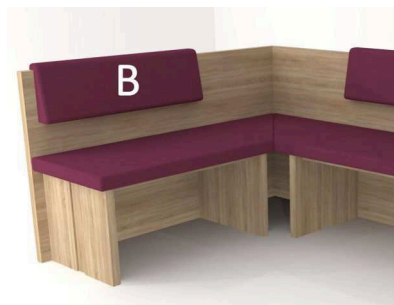

Klop Gama

Pridržujemo si pravico oblikovnih in konstrukcijskih sprememb brez predhodnega obvestila!

Cenik velja od 24.09.2018 do preklica oz. izdaje novega cenika.

Koda	Dimenzija jedilnega kota / ravne klopi	Cena DEK - dekor
Jedilni kot (2+ kraka)		
301301 _{DEK}	krak klopi Gama - do 1200 mm	722,- €
301302 _{DEK}	krak klopi Gama - do 1400 mm	781,- €
301303 _{DEK}	krak klopi Gama - do 1600 mm	839,- €
301304 _{DEK}	krak klopi Gama - do 1800 mm	898,- €
301305 _{DEK}	krak klopi Gama - do 2000 mm	956,- €
301306 _{DEK}	krak klopi Gama - do 2200 mm	1.015,- €
301307 _{DEK}	krak klopi Gama - do 2400 mm	1.074,- €
301308 _{DEK}	krak klopi Gama - do 2600 mm	1.113,- €
Ravna klop		
301331 _{DEK}	ravna klop Gama - do 1400 mm	839,- €
301332 _{DEK}	ravna klop Gama - do 1800 mm	956,- €
301333 _{DEK}	ravna klop Gama - do 2200 mm	1.074,- €
Ravna klop brez naslona		
301341 _{DEK}	ravna klop Gama brez nasl. - do 1400 mm	588,- €
301342 _{DEK}	ravna klop Gama brez nasl. - do 1800 mm	669,- €
301343 _{DEK}	ravna klop Gama brez nasl. - do 2200 mm	752,- €
Oblika naslona (komplet)		
351501 _{DEK}	Varianta naslona Gama A	Vključeno
351502 _{DEK}	Varianta naslona Gama B (delna višina)	0,- €
351503 _{DEK}	Varianta naslona Gama C (tapecirano v kotu)	215,- €
351504 _{DEK}	Varianta naslona Gama D (delna višina, tapecirano v kotu)	215,- €
Tapeciranje naslona (za 1 krak/ravno klop)		
351701 _s	standardno tapeciranje	Vključeno
351702 _s	pokončne predelitve na naslonu	225,- €

Tehnični podatki: Leseni deli - sedišče in noge debeline 38 mm. Višina cca 850 + 30 mm, globina cca 550 mm, višina sedišča cca 470 mm. Preračun za jedilni kot: dimenzija mize + 600 mm.

Mere po želji so možne! Obračuna se prva večja dimenzija.