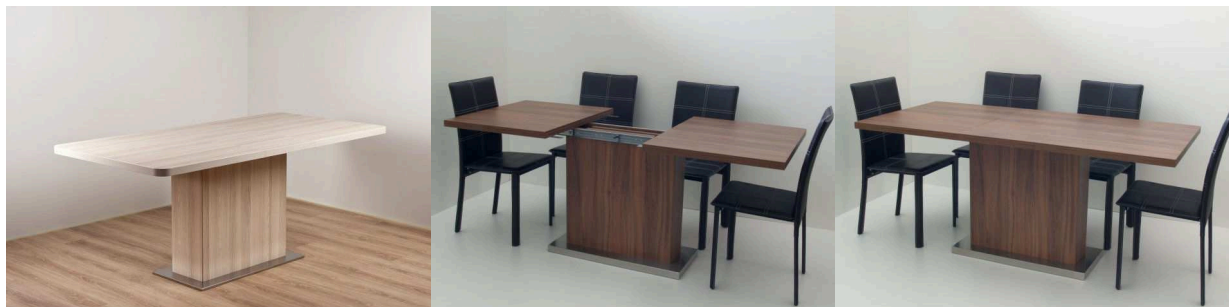

## Miza Avant-R

Pridržujemo si pravico oblikovnih in konstrukcijskih sprememb brez predhodnega obvestila!

Cenik velja od **01.01.2019** do preklica ali izdaje novega cenika.

Koda	Dimenzija mize	Cena DEK - dekor
<b>201701</b> <sub>DEK</sub>	miza Avant-R - 1200 x 800 mm (+ pod. 400 mm)	1.199,- €
<b>201702</b> <sub>DEK</sub>	miza Avant-R - 1300 x 800 mm (+ pod. 400 mm)	1.216,- €
<b>201703</b> <sub>DEK</sub>	miza Avant-R - 1300 x 900 mm (+ pod. 400 mm)	1.253,- €
<b>201704</b> <sub>DEK</sub>	miza Avant-R - 1400 x 800 mm (+ pod. 400 mm)	1.233,- €
<b>201705</b> <sub>DEK</sub>	miza Avant-R - 1400 x 900 mm (+ pod. 500 mm)	1.291,- €
<b>201706</b> <sub>DEK</sub>	miza Avant-R - 1500 x 800 mm (+ pod. 500 mm)	1.268,- €
<b>201707</b> <sub>DEK</sub>	miza Avant-R - 1500 x 900 mm (+ pod. 500 mm)	1.318,- €
<b>201708</b> <sub>DEK</sub>	miza Avant-R - 1600 x 900 mm (+ pod. 500 mm)	1.346,- €
<b>201709</b> <sub>DEK</sub>	miza Avant-R - 1600 x 1000 mm (+ pod. 500 mm)	1.410,- €
<b>201710</b> <sub>DEK</sub>	miza Avant-R - 1700 x 900 mm (+ pod. 500 mm)	1.373,- €
<b>201711</b> <sub>DEK</sub>	miza Avant-R - 1700 x 1000 mm (+ pod. 500 mm)	1.440,- €
<b>201712</b> <sub>DEK</sub>	miza Avant-R - 1800 x 900 mm (+ pod. 500 mm)	1.401,- €
<b>201713</b> <sub>DEK</sub>	miza Avant-R - 1800 x 1000 mm (+ pod. 500 mm)	1.525,- €
<b>201714</b> <sub>DEK</sub>	miza Avant-R - 1900 x 900 mm (+ pod. 500 mm)	1.428,- €
<b>201715</b> <sub>DEK</sub>	miza Avant-R - 1900 x 1000 mm (+ pod. 500 mm)	1.565,- €
<b>201716</b> <sub>DEK</sub>	miza Avant-R - 2000 x 1000 mm (+ pod. 500 mm)	1.604,- €
<b>201717</b> <sub>DEK</sub>	miza Avant-R - 2100 x 1000 mm (+ pod. 500 mm)	1.644,- €
<b>201718</b> <sub>DEK</sub>	miza Avant-R - 2200 x 1000 mm (+ pod. 500 mm)	1.699,- €
<b>201719</b> <sub>DEK</sub>	miza Avant-R - 2300 x 1000 mm (+ pod. 500 mm)	1.740,- €
<b>201720</b> <sub>DEK</sub>	miza Avant-R - 2400 x 1000 mm (+ pod. 500 mm)	1.817,- €
<b>Steber</b>		
<b>251201</b> <sub>DEK</sub>	Avant steber A	Vključeno
<b>251215</b> <sub>DEK</sub>	Avant steber O	268,- €
<b>Talna plošča</b>		
<b>251301</b> <sub>DEK</sub>	Talna plošča inox 36 mm	Vključeno
<b>251302</b> <sub>DEK</sub>	Talna plošča v dekorju mize 36 mm	0,- €
<b>251304</b> <sub>DEK</sub>	Talna plošča v črnem dekorju 36 mm	0,- €
<b>251303</b> <sub>DEK</sub>	Talna plošča inox 15 mm	59,- €
<b>251305</b> <sub>DEK</sub>	Talna plošča v črnem dekorju 15 mm	59,- €
<b>Zaokrožitev mizne plošče</b>		
<b>251501</b> <sub>DEK</sub>	Brez zaokrožitev	Vključeno
<b>251502</b> <sub>DEK</sub>	Zaokrožitev mizne plošče r = 60 mm Debelina miz. plošče max: 50 mm	139,- €
<b>251503</b> <sub>DEK</sub>	Zaokrožitev mizne plošče r = 100 mm Debelina miz. plošče max: 50 mm	139,- €
<b>Drugi podaljšek (opcijsko)</b>		
<b>252901</b> <sub>DEK</sub>	Avant-R - drugi podaljšek (skupno max. 2 x 400 mm) Širina mize min: 900 mm	247,- €