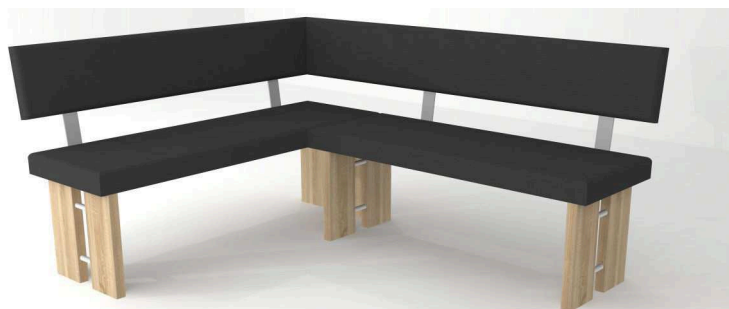

# Klop Lea

Pridržujemo si pravico oblikovnih in konstrukcijskih sprememb brez predhodnega obvestila!

Cenik velja od **01.01.2019** do preklica ali izdaje novega cenika.

Koda	Dimenzija jedilnega kota / ravne klopi	Cena DEK - dekor
<b>Jedilni kot (2+ kraka)</b>		
<b>301401</b> <sub>DEK</sub>	krak klopi Lea - do 1200 mm	627,- €
<b>301402</b> <sub>DEK</sub>	krak klopi Lea - do 1400 mm	664,- €
<b>301403</b> <sub>DEK</sub>	krak klopi Lea - do 1600 mm	713,- €
<b>301404</b> <sub>DEK</sub>	krak klopi Lea - do 1800 mm	762,- €
<b>301405</b> <sub>DEK</sub>	krak klopi Lea - do 2000 mm	810,- €
<b>301406</b> <sub>DEK</sub>	krak klopi Lea - do 2200 mm	859,- €
<b>301407</b> <sub>DEK</sub>	krak klopi Lea - do 2400 mm	908,- €
<b>301408</b> <sub>DEK</sub>	krak klopi Lea - do 2600 mm	957,- €
<b>Ravna klop</b>		
<b>301431</b> <sub>DEK</sub>	ravna klop Lea - do 1400 mm	713,- €
<b>301432</b> <sub>DEK</sub>	ravna klop Lea - do 1800 mm	810,- €
<b>301433</b> <sub>DEK</sub>	ravna klop Lea - do 2200 mm	908,- €

371003 PRH - Dekorji označeni z nalepko

**PRH - Premium Ultrapas**

CENA DEK + 376,- €

za vsak krak klopi

Tehnični podatki: Noge 38 mm. Višina cca 860 mm, globina cca 520 mm, višina sedišča cca 470 mm. Preračun za jedilni kot: dimenzija mize + 550 mm.